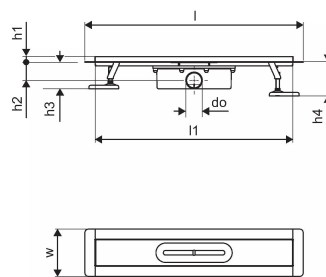

Uponor Aqua Ambient линеен сифон black 30/700mm

1136403

- съвместим с различни приставки за решетки
- дебит: 0,8 l/s
- сифон с кош за почистване, връзка с канализационни тръби DN 50
- материал на корпуса: неръждаема стомана с матово черно прахово покритие
- материал на сифона: полипропилен / ABS

Относно Uponor Aqua Ambient линеен сифон black

Спецификация

- модерна конструкция и стилиен дизайн в различни размери: 600, 700, 800, 900, 1000 мм
- широка уплътнителна яка (30 мм), осигуряваща плътно свързване с подовата конструкция
- регулируема височина и фиксирани крака за интегриране във всякакъв вид подова конструкция
- лесен монтаж благодарение на завършеността на продукта и съвместимостта с канализационните инсталации (с размера на канализационните тръби)
- сифон въртящ се на 360°

Приложение

- жилищни канализационни системи

Сертифициране

- техническа оценка съгласно EN 1253