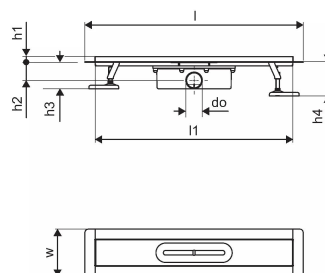

#### Спецификация

- модерна конструкция и стилиен дизайн в различни размери: 600, 700, 800, 900, 1000 мм
- широка уплътнителна яка (30 мм), осигуряваща плътно свързване с подовата конструкция
- регулируема височина и фиксирани крака за интегриране във всякакъв вид подова конструкция
- лесен монтаж благодарение на завършеността на продукта и съвместимостта с канализационните инсталации (с размера на канализационните тръби)
- сифон въртящ се на 360°

## Техническа информация

Item no EAN	6414900483018
Item no GTIN	06414900483018
Мерна единица	бр
дължина_L	760 mm
дължина_L1	698 mm
Z_измерване_H	113 mm
Z_измерване_H1	97 mm
Z_измерване_H2	55 mm
Z_измерване_W	143 mm
Количество на опаковката 1	1
Количество на опаковката 4	70
Packaging GTIN PL1	06414900485333
Packaging GTIN PL4	06414900485531
Item Unit Length	760
Item Unit Height	100
Item Unit Weight	2,3
Item Unit Width	143