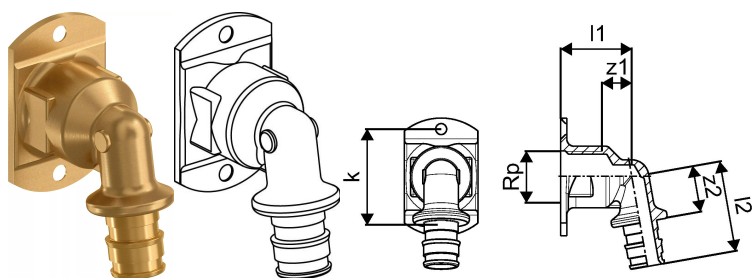

Uronor Smart Aqua изол. кутия ст. кол. Q&E UP PL 16-Rp1/2"FT

1047935

- за кутия 1008845

Относно Uronor Smart Aqua изол. кутия ст. кол. Q&E UP PL

Спецификация

- Стенни колена за връзка към смесители и
- Q&E пръстените се поръчват отделно, освен ако не е упоменато друго

Приложение

- За водопроводни инсталации

ако не е посочено друго:

- Мъжки и женски резби съгласно EN 10226-1.

Uponor Smart Aqua изол. кутия ст. кол. Q&E UP PL 16-Rp1/2"FT

1047935

Техническа информация

Item no EAN	4021598118102
Item no GTIN	04021598118102
Мерна единица	бр
външна_резба_RP	1/2 inch
дължина_L1	29 mm
дължина_L2	37 mm
Z_измерване_K	39 mm
Z_измерване_Z2	19 mm
Количество на опаковката 3	40
Количество на опаковката 4	3840
Packaging GTIN PL3	06414905448814
Packaging GTIN PL4	06414905493975
Item Unit Length	60
Item Unit Height	47
Item Unit Weight	0,092
Item Unit Width	45