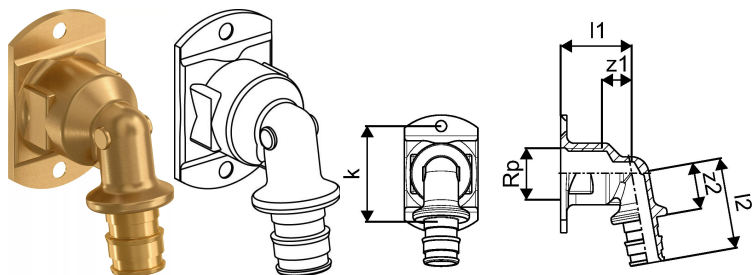

Uronor Smart Aqua изол. кутия ст. кол. Q&E UP PL 16-Rp1/2"FT

1047935

- за кутия 1008845

Относно Uronor Smart Aqua изол. кутия ст. кол. Q&E UP PL

Спецификация

- Стенни колена за връзка към смесители и
- Q&E пръстените се поръчват отделно, освен ако не е упоменато друго

Приложение

- За водопроводни инсталации

ако не е посочено друго:

- Мъжки и женски резби съгласно EN 10226-1.

Uponor Smart Aqua изол. кутия ст. кол. Q&E UP PL 16-Rp1/2"FT

1047935

Техническа информация

Item no EAN	4021598118102
Item no GTIN	04021598118102
Мерна единица	бр
външна_резба_RP	1/2 inch
дължина_L1	29 mm
дължина_L2	37 mm
Z_измерване_K	39 mm
Z_измерване_Z2	19 mm
Количество на опаковката 3	40
Количество на опаковката 4	3840
Packaging GTIN PL3	06414905448814
Packaging GTIN PL4	06414905493975
Item Unit Length	60
Item Unit Height	47
Item Unit Weight	0,092
Item Unit Width	45