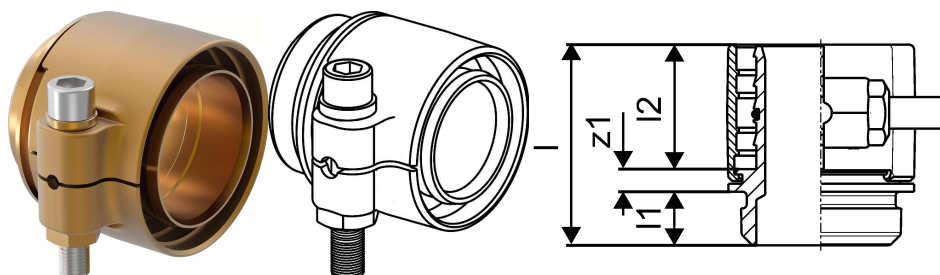

Urolog Wipex RS адаптор PN6 DR 110x10,0 RS3

1047016

- RS = уникална система модулни съединения
- макс. натоварване 6 bar / 95°C
- DR = месинг устойчив на обезцинковане

Uponor Wipex RS адаптор PN6 DR 110x10,0 RS3

1047016

Техническа информация

Item no EAN	4021598114821
Item no GTIN	04021598114821
Мерна единица	бр
дължина_L	105 mm
дължина_L1	71 mm
дължина_L2	20 mm
Количество на опаковката 1	1
Packaging GTIN PL1	06414905402199
Packaging GTIN PL4	06414905402205
Item Unit Length	144
Item Unit Height	107
Item Unit Weight	2,605
Item Unit Width	124