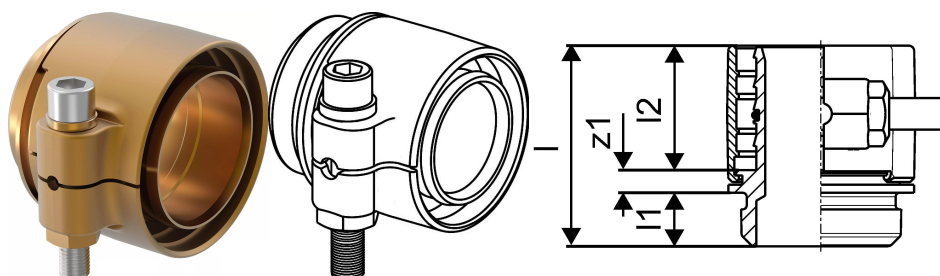

Urolog Wipex RS адаптор PN6 DR 110x10,0 RS3

1047016

- RS = уникална система модулни съединения
- макс. натоварване 6 bar / 95°C
- DR = месинг устойчив на обезцинковане

Uponor Wipex RS адаптор PN6 DR 110x10,0 RS3

1047016

Техническа информация

Item no EAN	4021598114821
Item no GTIN	04021598114821
Мерна единица	бр
дължина_L	105 mm
дължина_L1	71 mm
дължина_L2	20 mm
Количество на опаковката 1	1
Packaging GTIN PL1	06414905402199
Packaging GTIN PL4	06414905402205
Item Unit Length	144
Item Unit Height	107
Item Unit Weight	2,605
Item Unit Width	124