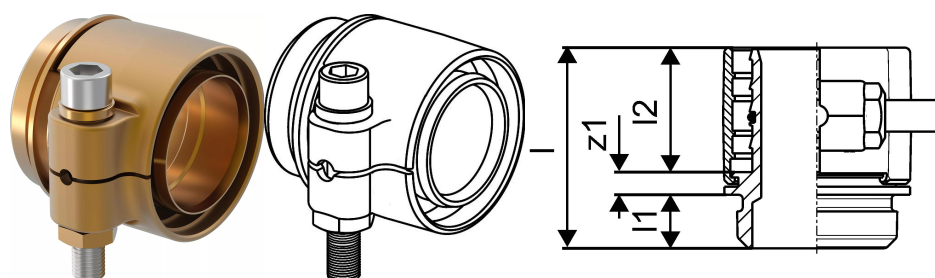

Urolog Wipex RS адаптор PN6 DR 90x8,2 RS3

1047015

- RS = уникална система модулни съединения
- макс. натоварване 6 bar / 95°C
- DR = месинг устойчив на обезцинковане

Uponor Wipex RS адаптор PN6 DR 90x8,2 RS3

1047015

Техническа информация

Item no EAN	4021598114814
Item no GTIN	04021598114814
Мерна единица	бр
дължина_L	93 mm
дължина_L1	59 mm
дължина_L2	20 mm
Количество на опаковката 1	1
Packaging GTIN PL1	06414905402175
Packaging GTIN PL4	06414905402182
Item Unit Length	119
Item Unit Height	97
Item Unit Weight	2,087
Item Unit Width	112