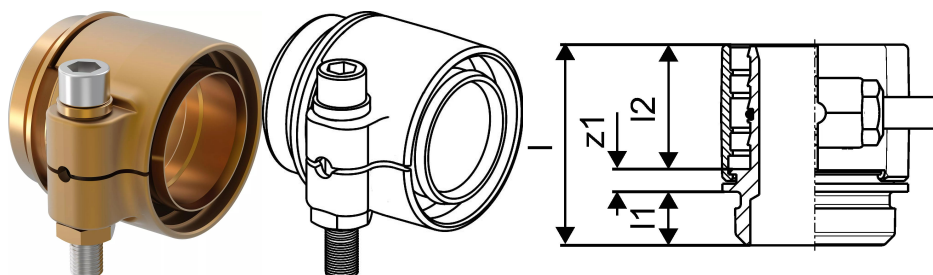

Urolog Wipex RS адаптор PN6 DR 90x8,2 RS3

1047015

- RS = уникална система модулни съединения
- макс. натоварване 6 bar / 95°C
- DR = месинг устойчив на обезцинковане

Uponor Wipex RS адаптор PN6 DR 90x8,2 RS3

1047015

Техническа информация

Item no EAN	4021598114814
Item no GTIN	04021598114814
Мерна единица	бр
дължина_L	93 mm
дължина_L1	59 mm
дължина_L2	20 mm
Количество на опаковката 1	1
Packaging GTIN PL1	06414905402175
Packaging GTIN PL4	06414905402182
Item Unit Length	119
Item Unit Height	97
Item Unit Weight	2,087
Item Unit Width	112