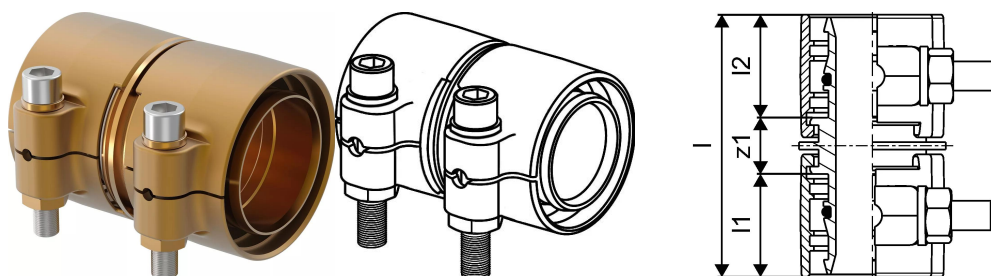

Уронор Wipeх прав куплунг PN6 110x10-110x10

1042987

- свързване на PE-Ха или PE тръба
- макс. натоварване 6 bar / 95°C или 16bar / 20°C
- DR = месинг устойчив на обезцинковане

Uponor Wipex прав куплунг PN6 110x10-110x10

1042987

Техническа информация

Item no EAN	7331541200851
Item no GTIN	07331541200851
Item no VVS	087882110
RSK no.	2410700
Item no NRF	8360798
Item no LVI	1932108
Мерна единица	бр
дължина_L	166 mm
дължина_L1	71 mm
дължина_L2	71 mm
Количество на опаковката 1	1
Количество на опаковката 3	2
Packaging GTIN PL1	06414905400232
Packaging GTIN PL3	06414905400249
Packaging GTIN PL4	06414905400256
Item Unit Length	167
Item Unit Height	140
Item Unit Weight	4,925
Item Unit Width	120