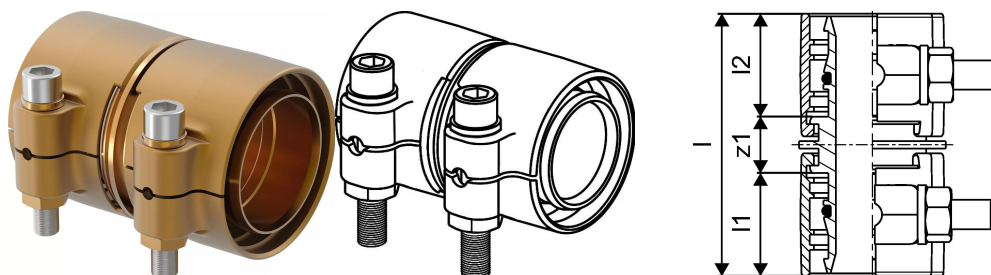

Уронор Wipeх прав куплунг PN6 110x10-110x10

1042987

- свързване на PE-Ха или PE тръба
- макс. натоварване 6 bar / 95°C или 16bar / 20°C
- DR = месинг устойчив на обезцинковане

Uponor Wipex прав куплунг PN6 110x10-110x10

1042987

Техническа информация

Item no EAN	7331541200851
Item no GTIN	07331541200851
Item no VVS	087882110
RSK no.	2410700
Item no NRF	8360798
Item no LVI	1932108
Мерна единица	бр
дължина_L	166 mm
дължина_L1	71 mm
дължина_L2	71 mm
Количество на опаковката 1	1
Количество на опаковката 3	2
Packaging GTIN PL1	06414905400232
Packaging GTIN PL3	06414905400249
Packaging GTIN PL4	06414905400256
Item Unit Length	167
Item Unit Height	140
Item Unit Weight	4,925
Item Unit Width	120