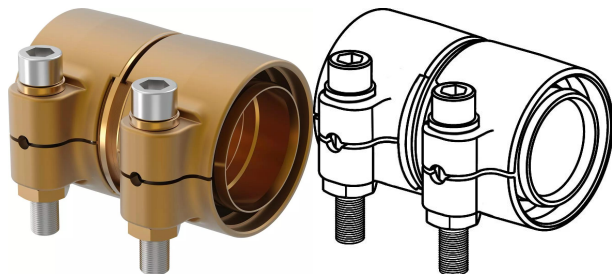

Uronor Wipex прав куплунг PN6 90x8,2-90x8,2

1042986

- свързване на PE-Xa или PE тръба
- макс. натоварване 6 bar / 95°C или 16bar / 20°C
- DR = месинг устойчив на обезцинковане

Uponor Wipex прав куплунг PN6 90x8,2-90x8,2

1042986

Техническа информация

Item no EAN	7331541200844
Item no GTIN	07331541200844
Item no VVS	087882090
RSK no.	2410699
Item no NRF	8360797
Item no LVI	1932107
Мерна единица	бр
дължина_L	142 mm
дължина_L1	59 mm
дължина_L2	59 mm
Количество на опаковката 1	1
Количество на опаковката 3	4
Packaging GTIN PL1	06414905400201
Packaging GTIN PL3	06414905400218
Packaging GTIN PL4	06414905400225
Item Unit Length	143
Item Unit Height	95
Item Unit Weight	3,619
Item Unit Width	110