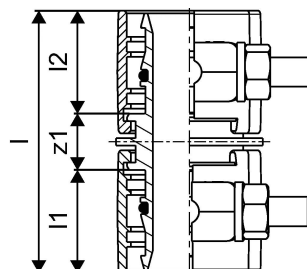

Uronor Wipex прав куплунг PN6 90x8,2-90x8,2

1042986

- свързване на PE-Xa или PE тръба
- макс. натоварване 6 bar / 95°C или 16bar / 20°C
- DR = месинг устойчив на обезцинковане

Uponor Wipex прав куплунг PN6 90x8,2-90x8,2

1042986

Техническа информация

Item no EAN	7331541200844
Item no GTIN	07331541200844
Item no VVS	087882090
RSK no.	2410699
Item no NRF	8360797
Item no LVI	1932107
Мерна единица	бр
дължина_L	142 mm
дължина_L1	59 mm
дължина_L2	59 mm
Количество на опаковката 1	1
Количество на опаковката 3	4
Packaging GTIN PL1	06414905400201
Packaging GTIN PL3	06414905400218
Packaging GTIN PL4	06414905400225
Item Unit Length	143
Item Unit Height	95
Item Unit Weight	3,619
Item Unit Width	110