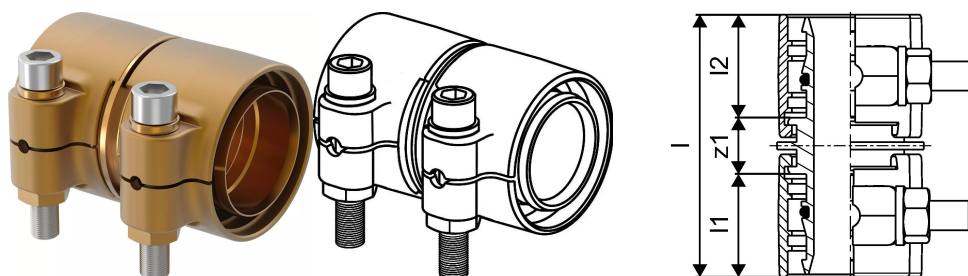

Uronor Wipex прав куплунг PN6 90x8,2-90x8,2

1042986

- свързване на PE-Xa или PE тръба
- макс. натоварване 6 bar / 95°C или 16bar / 20°C
- DR = месинг устойчив на обезцинковане

Uponor Wipex прав куплунг PN6 90x8,2-90x8,2

1042986

Техническа информация

Item no EAN	7331541200844
Item no GTIN	07331541200844
Item no VVS	087882090
RSK no.	2410699
Item no NRF	8360797
Item no LVI	1932107
Мерна единица	бр
дължина_L	142 mm
дължина_L1	59 mm
дължина_L2	59 mm
Количество на опаковката 1	1
Количество на опаковката 3	4
Packaging GTIN PL1	06414905400201
Packaging GTIN PL3	06414905400218
Packaging GTIN PL4	06414905400225
Item Unit Length	143
Item Unit Height	95
Item Unit Weight	3,619
Item Unit Width	110