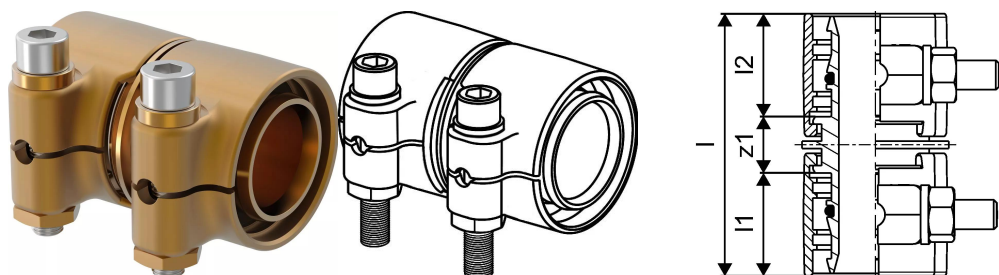

Уролог Wipeх прав куплунг PN6 50x4,6-50x4,6

1042984

- свързване на PE-Ха или PE тръба
- макс. натоварване 6 bar / 95°C или 16bar / 20°C
- DR = месинг устойчив на обезцинковане

Uponor Wipex прав куплунг PN6 50x4,6-50x4,6

1042984

Техническа информация

Item no EAN	7331541200820
Item no GTIN	07331541200820
Item no VVS	087882050
RSK no.	2410696
Item no NRF	8360794
Item no LVI	1932104
Мерна единица	бр
дължина_L	85 mm
дължина_L1	36 mm
дължина_L2	36 mm
Количество на опаковката 1	1
Количество на опаковката 3	10
Packaging GTIN PL1	06414905400140
Packaging GTIN PL3	06414905400157
Packaging GTIN PL4	06414905400164
Item Unit Length	77
Item Unit Height	88
Item Unit Weight	0,938
Item Unit Width	57