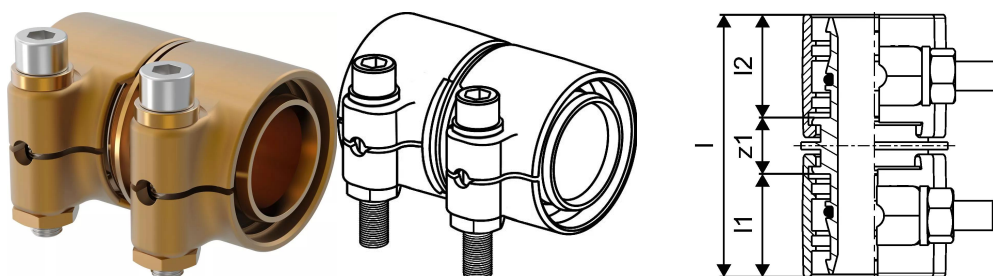

Уролог Wipeх прав куплунг PN6 50x4,6-50x4,6

1042984

- свързване на PE-Ха или PE тръба
- макс. натоварване 6 bar / 95°C или 16bar / 20°C
- DR = месинг устойчив на обезцинковане

Uponor Wipex прав куплунг PN6 50x4,6-50x4,6

1042984

Техническа информация

Item no EAN	7331541200820
Item no GTIN	07331541200820
Item no VVS	087882050
RSK no.	2410696
Item no NRF	8360794
Item no LVI	1932104
Мерна единица	бр
дължина_L	85 mm
дължина_L1	36 mm
дължина_L2	36 mm
Количество на опаковката 1	1
Количество на опаковката 3	10
Packaging GTIN PL1	06414905400140
Packaging GTIN PL3	06414905400157
Packaging GTIN PL4	06414905400164
Item Unit Length	77
Item Unit Height	88
Item Unit Weight	0,938
Item Unit Width	57