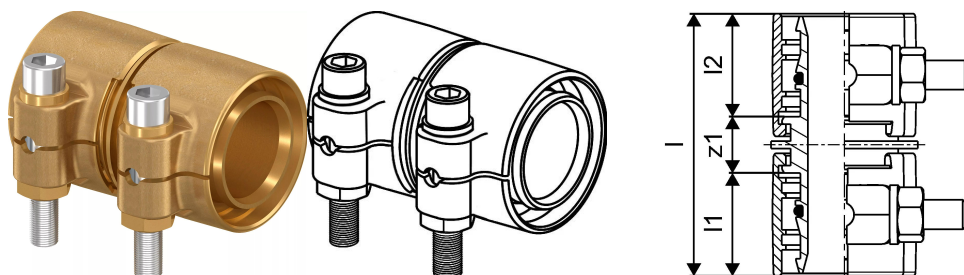

## Uronor Wipex прав куплунг PN10 25x3,5-25x3,5

1042970

- свързване на PE-Xa или PE тръба
- макс. натоварване 10 bar / 95°C или 16bar / 20°C
- DR = месинг устойчив на обезцинковане

## Uponor Wipex прав куплунг PN10 25x3,5-25x3,5

1042970

## Техническа информация

Item no EAN	7331541200738
Item no GTIN	07331541200738
Item no VVS	087882125
RSK no.	1883174
Item no NRF	8360781
Item no LVI	1932113
Мерна единица	бр
дължина_L	54 mm
дължина_L1	21 mm
дължина_L2	21 mm
Количество на опаковката 1	1
Количество на опаковката 3	40
Packaging GTIN PL1	06414905299874
Packaging GTIN PL3	06414905299881
Packaging GTIN PL4	06414905299898
Item Unit Length	53
Item Unit Height	41
Item Unit Weight	0,176
Item Unit Width	39