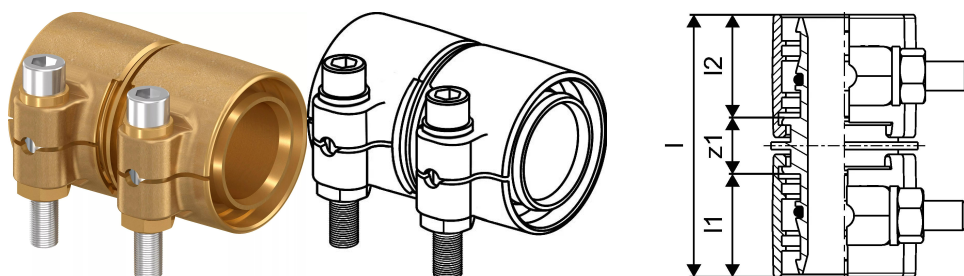

## Uronor Wipex прав куплунг PN10 25x3,5-25x3,5

1042970

- свързване на PE-Xa или PE тръба
- макс. натоварване 10 bar / 95°C или 16bar / 20°C
- DR = месинг устойчив на обезцинковане

## Uponor Wipex прав куплунг PN10 25x3,5-25x3,5

1042970

## Техническа информация

Item no EAN	7331541200738
Item no GTIN	07331541200738
Item no VVS	087882125
RSK no.	1883174
Item no NRF	8360781
Item no LVI	1932113
Мерна единица	бр
дължина_L	54 mm
дължина_L1	21 mm
дължина_L2	21 mm
Количество на опаковката 1	1
Количество на опаковката 3	40
Packaging GTIN PL1	06414905299874
Packaging GTIN PL3	06414905299881
Packaging GTIN PL4	06414905299898
Item Unit Length	53
Item Unit Height	41
Item Unit Weight	0,176
Item Unit Width	39