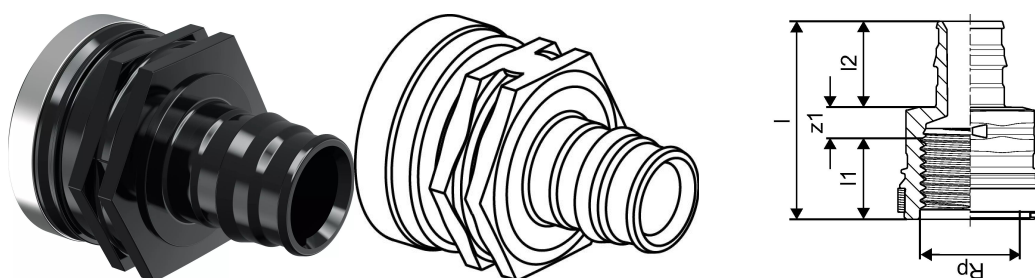

Uronor Q&E преход женска резба PPSU 20-Rp3/4"FT

1042331

Относно Uronor Q&E преход женска резба PPSU

Спецификация

- Q&E фитинги и пръстени за тръби Uronor Rex
- металните фитинги са изработени от висококачествен месинг
- пластмасовите фитинги са изработени от полифенилсулфон
- Q&E пръстените се поръчват отделно, освен ако не е упоменато друго

Приложение

- ако не е посочено друго:
- мъжки и женски резби съгласно EN 10226-1

Uponor Q&E преход женска резба PPSU 20-Rp3/4"FT

1042331

Техническа информация

Item no EAN	6414907054129
Item no GTIN	06414907054129
Item no VVS	045275320
RSK no.	1899699
Item no LVI	2072545
Мерна единица	бр
външна_резба_RP	3/4 inch
дължина_L	47 mm
дължина_L1	18 mm
дължина_L2	22 mm
Количество на опаковката 1	5
Количество на опаковката 3	50
Количество на опаковката 4	5600
Packaging GTIN PL1	06414905267309
Packaging GTIN PL3	06414905267316
Packaging GTIN PL4	06414905267323
Item Unit Length	47
Item Unit Height	37
Item Unit Weight	0,023
Item Unit Width	37