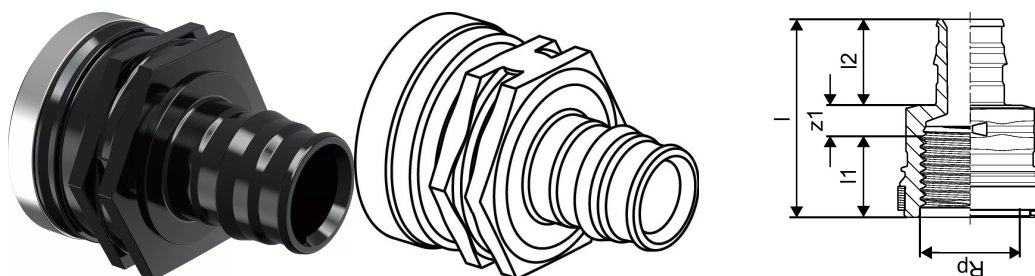

Uronor Q&E преход женска резба PPSU 20-Rp3/4"FT

1042331

Относно Uronor Q&E преход женска резба PPSU

Спецификация

- Q&E фитинги и пръстени за тръби Uronor Rex
- металните фитинги са изработени от висококачествен месинг
- пластмасовите фитинги са изработени от полифенилсулфон
- Q&E пръстените се поръчват отделно, освен ако не е упоменато друго

Приложение

- ако не е посочено друго:
- мъжки и женски резби съгласно EN 10226-1

Uponor Q&E преход женска резба PPSU 20-Rp3/4"FT

1042331

Техническа информация

Item no EAN	6414907054129
Item no GTIN	06414907054129
Item no VVS	045275320
RSK no.	1899699
Item no LVI	2072545
Мерна единица	бр
външна_резба_RP	3/4 inch
дължина_L	47 mm
дължина_L1	18 mm
дължина_L2	22 mm
Количество на опаковката 1	5
Количество на опаковката 3	50
Количество на опаковката 4	5600
Packaging GTIN PL1	06414905267309
Packaging GTIN PL3	06414905267316
Packaging GTIN PL4	06414905267323
Item Unit Length	47
Item Unit Height	37
Item Unit Weight	0,023
Item Unit Width	37