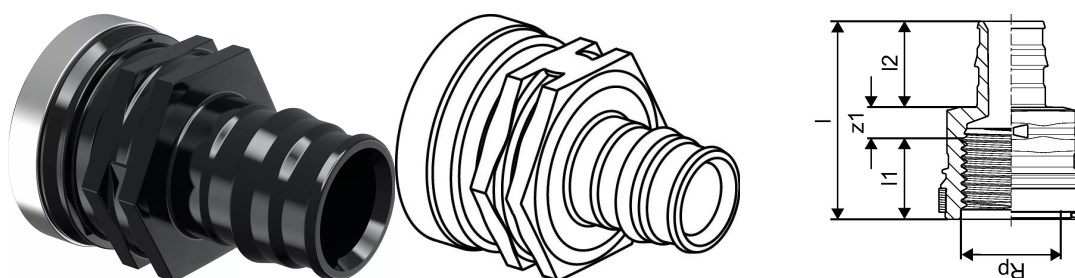

Uronor Q&E преход женска резба PPSU 20-Rp1/2"FT

1042330

Относно Uronor Q&E преход женска резба PPSU

Спецификация

- Q&E фитинги и пръстени за тръби Uronor Rex
- металните фитинги са изработени от висококачествен месинг
- пластмасовите фитинги са изработени от полифенилсулфон
- Q&E пръстените се поръчват отделно, освен ако не е упоменато друго

Приложение

- ако не е посочено друго:
- мъжки и женски резби съгласно EN 10226-1

Uponor Q&E преход женска резба PPSU 20-Rp1/2"FT

1042330

Техническа информация

Item no EAN	6414907054112
Item no GTIN	06414907054112
Item no VVS	045275220
RSK no.	1899698
Item no LVI	2072544
Мерна единица	бр
външна_резба_RP	1/2 inch
дължина_L	45 mm
дължина_L1	17 mm
дължина_L2	22 mm
Количество на опаковката 1	5
Количество на опаковката 3	60
Количество на опаковката 4	6720
Item Replacement 1	1023010
Packaging GTIN PL1	06414905267279
Packaging GTIN PL3	06414905267286
Packaging GTIN PL4	06414905267293
Item Unit Length	46
Item Unit Height	31
Item Unit Weight	0,017
Item Unit Width	31