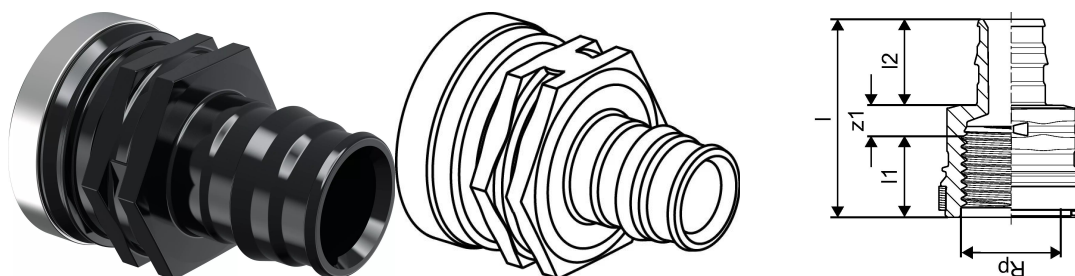

Uronor Q&E преход женска резба PPSU 20-Rp1/2"FT

1042330

Относно Uronor Q&E преход женска резба PPSU

Спецификация

- Q&E фитинги и пръстени за тръби Uronor Rex
- металните фитинги са изработени от висококачествен месинг
- пластмасовите фитинги са изработени от полифенилсулфон
- Q&E пръстените се поръчват отделно, освен ако не е упоменато друго

Приложение

- ако не е посочено друго:
- мъжки и женски резби съгласно EN 10226-1

Uponor Q&E преход женска резба PPSU 20-Rp1/2"FT

1042330

Техническа информация

Item no EAN	6414907054112
Item no GTIN	06414907054112
Item no VVS	045275220
RSK no.	1899698
Item no LVI	2072544
Мерна единица	бр
външна_резба_RP	1/2 inch
дължина_L	45 mm
дължина_L1	17 mm
дължина_L2	22 mm
Количество на опаковката 1	5
Количество на опаковката 3	60
Количество на опаковката 4	6720
Item Replacement 1	1023010
Packaging GTIN PL1	06414905267279
Packaging GTIN PL3	06414905267286
Packaging GTIN PL4	06414905267293
Item Unit Length	46
Item Unit Height	31
Item Unit Weight	0,017
Item Unit Width	31