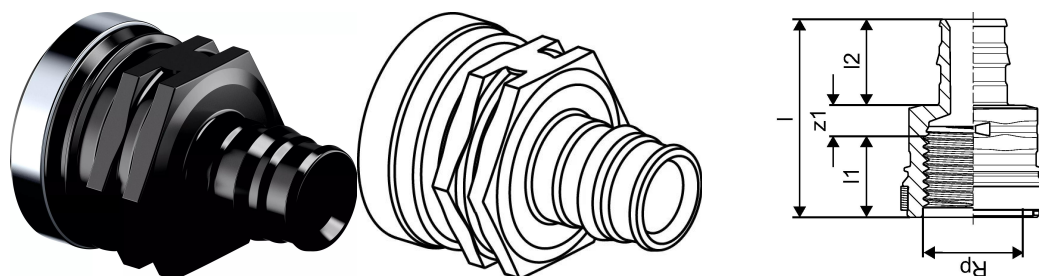

Uronor Q&E преход женска резба PPSU 16-Rp1/2"FT

1042329

Относно Uronor Q&E преход женска резба PPSU

Спецификация

- Q&E фитинги и пръстени за тръби Uronor Rex
- металните фитинги са изработени от висококачествен месинг
- пластмасовите фитинги са изработени от полифенилсулфон
- Q&E пръстените се поръчват отделно, освен ако не е упоменато друго

Приложение

- ако не е посочено друго:
- мъжки и женски резби съгласно EN 10226-1

Uponor Q&E преход женска резба PPSU 16-Rp1/2"FT

1042329

Техническа информация

Item no EAN	6414907054105
Item no GTIN	06414907054105
Item no VVS	045275116
RSK no.	1899697
Item no LVI	2072543
Мерна единица	бр
външна_резба_RP	1/2 inch
дължина_L	42 mm
дължина_L1	17 mm
дължина_L2	18 mm
Количество на опаковката 1	5
Количество на опаковката 3	80
Количество на опаковката 4	8960
Packaging GTIN PL1	06414905267248
Packaging GTIN PL3	06414905267255
Packaging GTIN PL4	06414905267262
Item Unit Length	40
Item Unit Height	29
Item Unit Weight	0,017
Item Unit Width	29