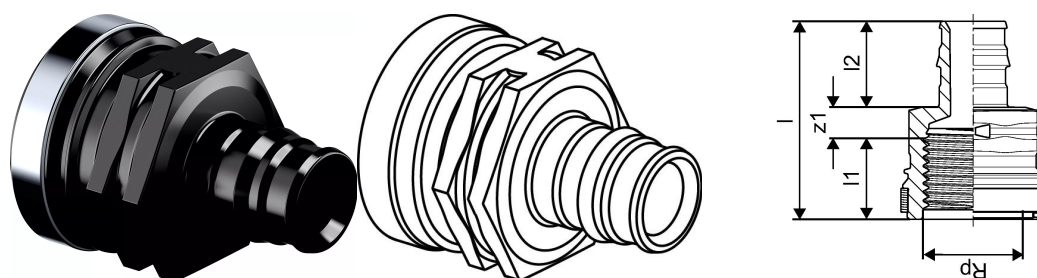

Uronor Q&E преход женска резба PPSU 16-Rp1/2"FT

1042329

Относно Uronor Q&E преход женска резба PPSU

Спецификация

- Q&E фитинги и пръстени за тръби Uronor Rex
- металните фитинги са изработени от висококачествен месинг
- пластмасовите фитинги са изработени от полифенилсулфон
- Q&E пръстените се поръчват отделно, освен ако не е упоменато друго

Приложение

- ако не е посочено друго:
- мъжки и женски резби съгласно EN 10226-1

Uponor Q&E преход женска резба PPSU 16-Rp1/2"FT

1042329

Техническа информация

Item no EAN	6414907054105
Item no GTIN	06414907054105
Item no VVS	045275116
RSK no.	1899697
Item no LVI	2072543
Мерна единица	бр
външна_резба_RP	1/2 inch
дължина_L	42 mm
дължина_L1	17 mm
дължина_L2	18 mm
Количество на опаковката 1	5
Количество на опаковката 3	80
Количество на опаковката 4	8960
Packaging GTIN PL1	06414905267248
Packaging GTIN PL3	06414905267255
Packaging GTIN PL4	06414905267262
Item Unit Length	40
Item Unit Height	29
Item Unit Weight	0,017
Item Unit Width	29