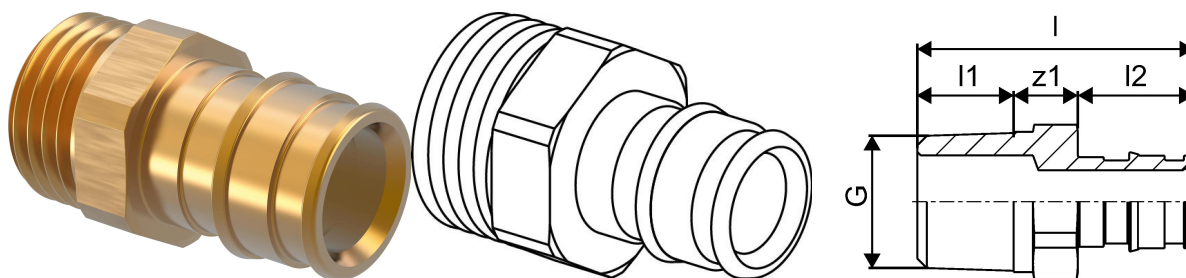

Uronor Q&E преход мъжка резба PL 20-G1/2"MT

1033437

Относно Uronor Q&E преход мъжка резба PL

Спецификация

- Q&E фитинги и пръстени за тръби Uronor Rex
- металните фитинги са изработени от висококачествен месинг
- пластмасовите фитинги са изработени от полифенилсулфон
- Q&E пръстените се поръчват отделно, освен ако не е упоменато друго

Приложение

- ако не е посочено друго:
- мъжки и женски резби съгласно EN 10226-1

Uronor Q&E преход мъжка резба PL 20-G1/2"MT

1033437

Техническа информация

Item no EAN	7331541174459
Item no GTIN	07331541174459
Мерна единица	бр
дължина_L	40 mm
дължина_L1	9 mm
дължина_L2	22 mm
Количество на опаковката 1	5
Количество на опаковката 3	90
Количество на опаковката 4	8640
Item Replacement 1	1145643
Packaging GTIN PL1	06414905265657
Packaging GTIN PL3	06414905265664
Packaging GTIN PL4	06414905265671
Item Unit Length	22
Item Unit Height	40
Item Unit Weight	0,049
Item Unit Width	22