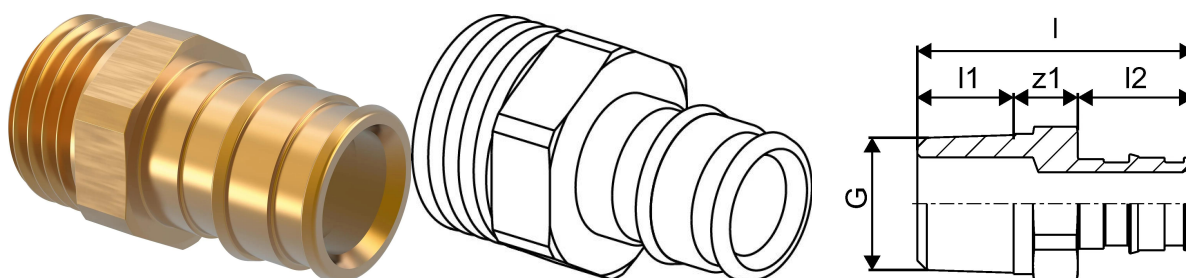

Uronor Q&E преход мъжка резба PL 20-G1/2"MT

1033437

Относно Uronor Q&E преход мъжка резба PL

Спецификация

- Q&E фитинги и пръстени за тръби Uronor Rex
- металните фитинги са изработени от висококачествен месинг
- пластмасовите фитинги са изработени от полифенилсулфон
- Q&E пръстените се поръчват отделно, освен ако не е упоменато друго

Приложение

- ако не е посочено друго:
- мъжки и женски резби съгласно EN 10226-1

Uronor Q&E преход мъжка резба PL 20-G1/2"MT

1033437

Техническа информация

Item no EAN	7331541174459
Item no GTIN	07331541174459
Мерна единица	бр
дължина_L	40 mm
дължина_L1	9 mm
дължина_L2	22 mm
Количество на опаковката 1	5
Количество на опаковката 3	90
Количество на опаковката 4	8640
Item Replacement 1	1145643
Packaging GTIN PL1	06414905265657
Packaging GTIN PL3	06414905265664
Packaging GTIN PL4	06414905265671
Item Unit Length	22
Item Unit Height	40
Item Unit Weight	0,049
Item Unit Width	22