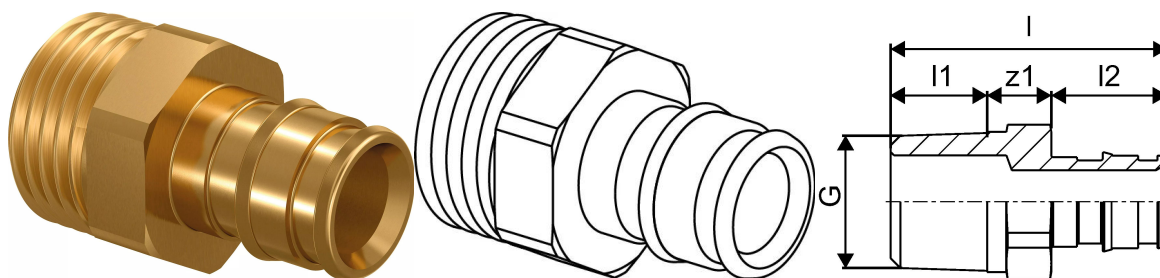

Uronor Q&E преход мъжка резба PL 16-G1/2"MT

1033435

Относно Uronor Q&E преход мъжка резба PL

Спецификация

- Q&E фитинги и пръстени за тръби Uronor Rex
- металните фитинги са изработени от висококачествен месинг
- пластмасовите фитинги са изработени от полифенилсулфон
- Q&E пръстените се поръчват отделно, освен ако не е упоменато друго

Приложение

- ако не е посочено друго:
- мъжки и женски резби съгласно EN 10226-1

Uronor Q&E преход мъжка резба PL 16-G1/2"MT

1033435

Техническа информация

Item no EAN	7331541174428
Item no GTIN	07331541174428
Мерна единица	бр
дължина_L	36 mm
дължина_L1	10 mm
дължина_L2	18 mm
Количество на опаковката 1	5
Количество на опаковката 3	100
Количество на опаковката 4	9600
Item Replacement 1	1145646
Packaging GTIN PL1	06414905265596
Packaging GTIN PL3	06414905265602
Packaging GTIN PL4	06414905265619
Item Unit Length	25
Item Unit Height	38
Item Unit Weight	0,038
Item Unit Width	25