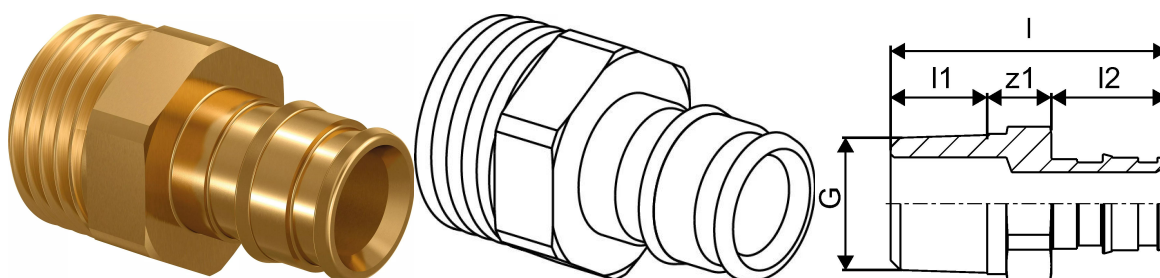

Uronor Q&E преход мъжка резба PL 16-G1/2"MT

1033435

Относно Uronor Q&E преход мъжка резба PL

Спецификация

- Q&E фитинги и пръстени за тръби Uronor Rex
- металните фитинги са изработени от висококачествен месинг
- пластмасовите фитинги са изработени от полифенилсулфон
- Q&E пръстените се поръчват отделно, освен ако не е упоменато друго

Приложение

- ако не е посочено друго:
- мъжки и женски резби съгласно EN 10226-1

Uronor Q&E преход мъжка резба PL 16-G1/2"MT

1033435

Техническа информация

Item no EAN	7331541174428
Item no GTIN	07331541174428
Мерна единица	бр
дължина_L	36 mm
дължина_L1	10 mm
дължина_L2	18 mm
Количество на опаковката 1	5
Количество на опаковката 3	100
Количество на опаковката 4	9600
Item Replacement 1	1145646
Packaging GTIN PL1	06414905265596
Packaging GTIN PL3	06414905265602
Packaging GTIN PL4	06414905265619
Item Unit Length	25
Item Unit Height	38
Item Unit Weight	0,038
Item Unit Width	25