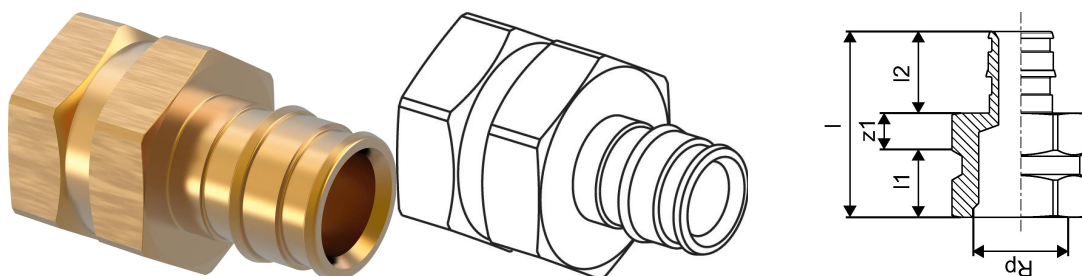

Uronor Q&E преход женска резба PL 20-Rp1/2"FT

1023010

Относно Uronor Q&E преход женска резба PL

Спецификация

- Q&E фитинги и пръстени за тръби Uronor Rex
- металните фитинги са изработени от висококачествен месинг
- пластмасовите фитинги са изработени от полифенилсулфон
- Q&E пръстените се поръчват отделно, освен ако не е упоменато друго

Приложение

- ако не е посочено друго:
- мъжки и женски резби съгласно EN 10226-1

Uronor Q&E преход женска резба PL 20-Rp1/2"FT

1023010

Техническа информация

Item no EAN	7331541032018
Item no GTIN	07331541032018
Мерна единица	бр
външна_резба_RP	0.5 inch
дължина_L	44 mm
дължина_L1	15 mm
дължина_L2	22 mm
Количество на опаковката 1	5
Количество на опаковката 3	60
Количество на опаковката 4	5760
Item Replacement 1	1145666
Packaging GTIN PL1	06414905260935
Packaging GTIN PL3	06414905260942
Packaging GTIN PL4	06414905260959
Item Unit Height	48 mm
Item Unit Weight	0,08 kg
Item Unit Width	30 mm