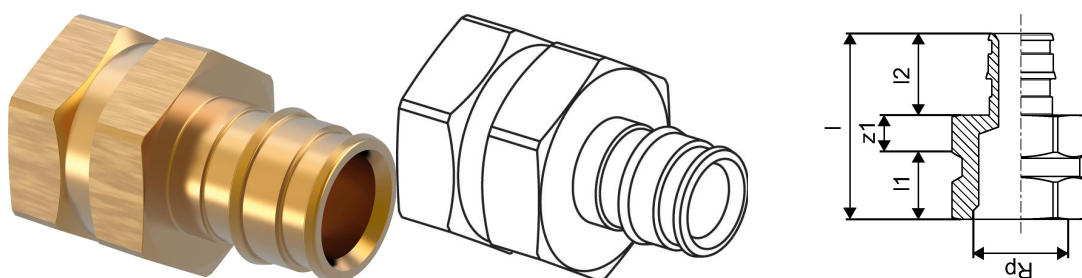

Uronor Q&E преход женска резба PL 20-Rp1/2"FT

1023010

Относно Uronor Q&E преход женска резба PL

Спецификация

- Q&E фитинги и пръстени за тръби Uronor Rex
- металните фитинги са изработени от висококачествен месинг
- пластмасовите фитинги са изработени от полифенилсулфон
- Q&E пръстените се поръчват отделно, освен ако не е упоменато друго

Приложение

- ако не е посочено друго:
- мъжки и женски резби съгласно EN 10226-1

Uronor Q&E преход женска резба PL 20-Rp1/2"FT

1023010

Техническа информация

Item no EAN	7331541032018
Item no GTIN	07331541032018
Мерна единица	бр
външна_резба_RP	0.5 inch
дължина_L	44 mm
дължина_L1	15 mm
дължина_L2	22 mm
Количество на опаковката 1	5
Количество на опаковката 3	60
Количество на опаковката 4	5760
Item Replacement 1	1145666
Packaging GTIN PL1	06414905260935
Packaging GTIN PL3	06414905260942
Packaging GTIN PL4	06414905260959
Item Unit Height	48 mm
Item Unit Weight	0,08 kg
Item Unit Width	30 mm