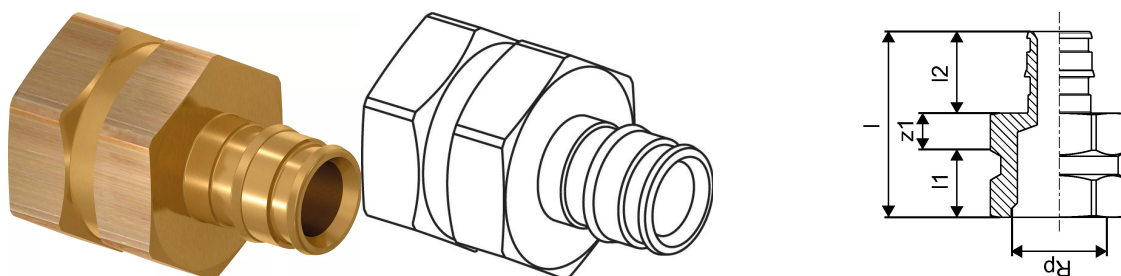

Uronor Q&E преход женска резба PL 16-Rp1/2"FT

1023009

Относно Uronor Q&E преход женска резба PL

Спецификация

- Q&E фитинги и пръстени за тръби Uronor Pex
- металните фитинги са изработени от висококачествен месинг
- пластмасовите фитинги са изработени от полифенилсулфон
- Q&E пръстените се поръчват отделно, освен ако не е упоменато друго

Приложение

- ако не е посочено друго:
- мъжки и женски резби съгласно EN 10226-1

Uponor Q&E преход женска резба PL 16-Rp1/2"FT

1023009

Техническа информация

Item no EAN	7331541132008
Item no GTIN	07331541132008
Мерна единица	бр
външна_резба_RP	0.5 inch
дължина_L	41 mm
дължина_L1	15 mm
дължина_L2	18 mm
Количество на опаковката 1	5
Количество на опаковката 3	60
Количество на опаковката 4	5760
Item Replacement 1	1145665
Packaging GTIN PL1	06414905260904
Packaging GTIN PL3	06414905260911
Packaging GTIN PL4	06414905260928
Item Unit Length	43
Item Unit Height	27
Item Unit Weight	0,074
Item Unit Width	27