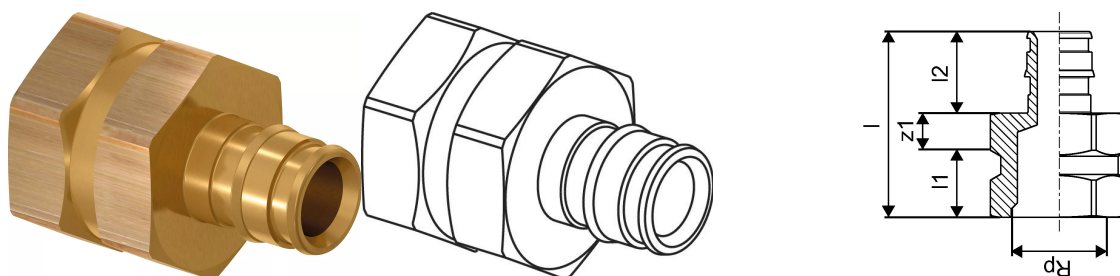

Uronor Q&E преход женска резба PL 16-Rp1/2"FT

1023009

Относно Uronor Q&E преход женска резба PL

Спецификация

- Q&E фитинги и пръстени за тръби Uronor Pex
- металните фитинги са изработени от висококачествен месинг
- пластмасовите фитинги са изработени от полифенилсулфон
- Q&E пръстените се поръчват отделно, освен ако не е упоменато друго

Приложение

- ако не е посочено друго:
- мъжки и женски резби съгласно EN 10226-1

Uponor Q&E преход женска резба PL 16-Rp1/2"FT

1023009

Техническа информация

Item no EAN	7331541132008
Item no GTIN	07331541132008
Мерна единица	бр
външна_резба_RP	0.5 inch
дължина_L	41 mm
дължина_L1	15 mm
дължина_L2	18 mm
Количество на опаковката 1	5
Количество на опаковката 3	60
Количество на опаковката 4	5760
Item Replacement 1	1145665
Packaging GTIN PL1	06414905260904
Packaging GTIN PL3	06414905260911
Packaging GTIN PL4	06414905260928
Item Unit Length	43
Item Unit Height	27
Item Unit Weight	0,074
Item Unit Width	27