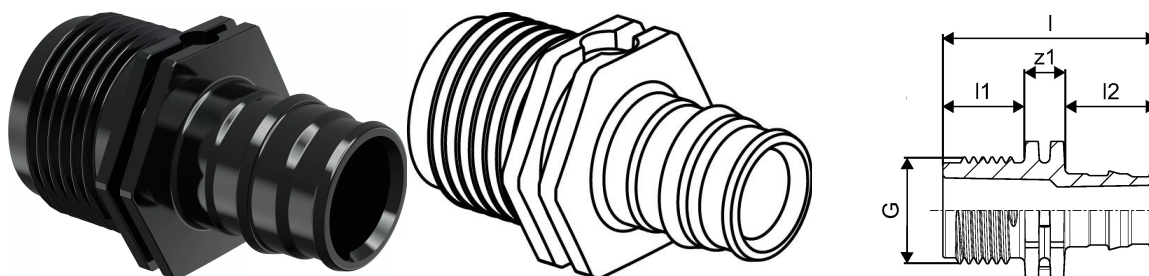

Uronor Q&E преход мъжка резба PPSU 25-G1"MT

1008665

Относно Uronor Q&E преход мъжка резба PPSU

Спецификация

- Q&E фитинги и пръстени за тръби Uronor Rex
- металните фитинги са изработени от висококачествен месинг
- пластмасовите фитинги са изработени от полифенилсулфон
- Q&E пръстените се поръчват отделно, освен ако не е упоменато друго

Приложение

- ако не е посочено друго:
- мъжки и женски резби съгласно EN 10226-1

Uonor Q&E преход мъжка резба PPSU 25-G1"MT

1008665

Техническа информация

Item no EAN	6414907054044
Item no GTIN	06414907054044
Item no VVS	045275125
RSK no.	1899696
Item no LVI	2072542
Мерна единица	бр
дължина_L	58 mm
дължина_L1	23 mm
дължина_L2	28 mm
Количество на опаковката 1	5
Количество на опаковката 3	40
Количество на опаковката 4	4480
Packaging GTIN PL1	06414905252848
Packaging GTIN PL3	06414905252855
Packaging GTIN PL4	06414905252862
Item Unit Length	58
Item Unit Height	38
Item Unit Weight	0,023
Item Unit Width	38