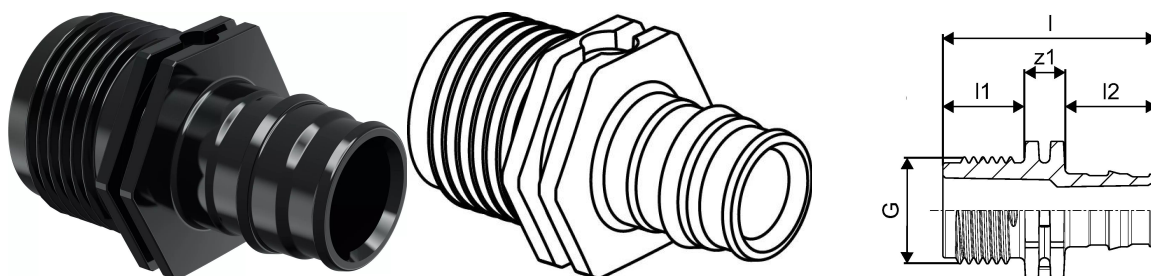

Uronor Q&E преход мъжка резба PPSU 25-G1"MT

1008665

Относно Uronor Q&E преход мъжка резба PPSU

Спецификация

- Q&E фитинги и пръстени за тръби Uronor Rex
- металните фитинги са изработени от висококачествен месинг
- пластмасовите фитинги са изработени от полифенилсулфон
- Q&E пръстените се поръчват отделно, освен ако не е упоменато друго

Приложение

- ако не е посочено друго:
- мъжки и женски резби съгласно EN 10226-1

Uonor Q&E преход мъжка резба PPSU 25-G1"MT

1008665

Техническа информация

Item no EAN	6414907054044
Item no GTIN	06414907054044
Item no VVS	045275125
RSK no.	1899696
Item no LVI	2072542
Мерна единица	бр
дължина_L	58 mm
дължина_L1	23 mm
дължина_L2	28 mm
Количество на опаковката 1	5
Количество на опаковката 3	40
Количество на опаковката 4	4480
Packaging GTIN PL1	06414905252848
Packaging GTIN PL3	06414905252855
Packaging GTIN PL4	06414905252862
Item Unit Length	58
Item Unit Height	38
Item Unit Weight	0,023
Item Unit Width	38