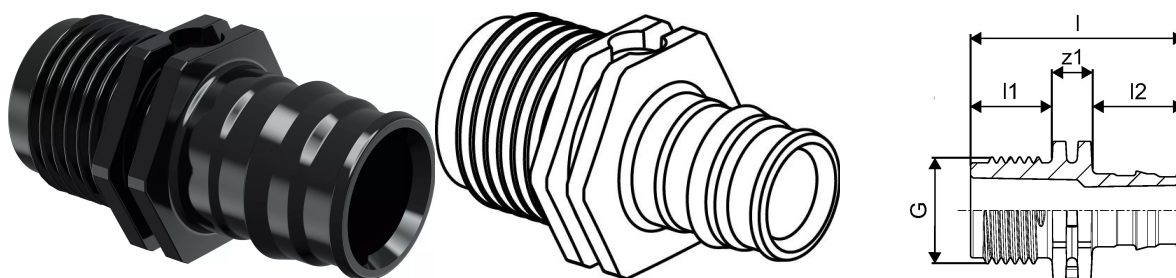

Uronor Q&E преход мъжка резба PPSU 20-G1/2"MT

1008662

Относно Uronor Q&E преход мъжка резба PPSU

Спецификация

- Q&E фитинги и пръстени за тръби Uronor Rex
- металните фитинги са изработени от висококачествен месинг
- пластмасовите фитинги са изработени от полифенилсулфон
- Q&E пръстените се поръчват отделно, освен ако не е упоменато друго

Приложение

- ако не е посочено друго:
- мъжки и женски резби съгласно EN 10226-1

Uonor Q&E преход мъжка резба PPSU 20-G1/2"MT

1008662

Техническа информация

Item no EAN	6414907054013
Item no GTIN	06414907054013
Item no VVS	045275020
RSK no.	1899637
Item no LVI	2072539
Мерна единица	бр
дължина_L	46 mm
дължина_L1	16 mm
дължина_L2	22 mm
Количество на опаковката 1	5
Количество на опаковката 3	80
Количество на опаковката 4	8960
Packaging GTIN PL1	06414905252756
Packaging GTIN PL3	06414905671892
Packaging GTIN PL4	06414905671908
Item Unit Length	46
Item Unit Height	25
Item Unit Weight	0,01
Item Unit Width	25