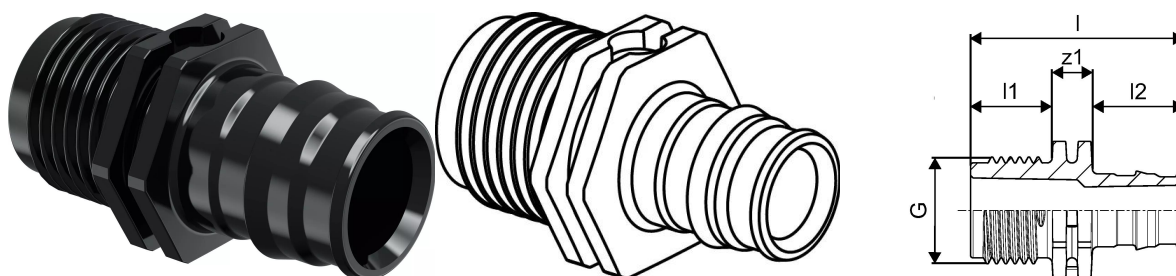

Uronor Q&E преход мъжка резба PPSU 20-G1/2"MT

1008662

Относно Uronor Q&E преход мъжка резба PPSU

Спецификация

- Q&E фитинги и пръстени за тръби Uronor Rex
- металните фитинги са изработени от висококачествен месинг
- пластмасовите фитинги са изработени от полифенилсулфон
- Q&E пръстените се поръчват отделно, освен ако не е упоменато друго

Приложение

- ако не е посочено друго:
- мъжки и женски резби съгласно EN 10226-1

Uonor Q&E преход мъжка резба PPSU 20-G1/2"MT

1008662

Техническа информация

Item no EAN	6414907054013
Item no GTIN	06414907054013
Item no VVS	045275020
RSK no.	1899637
Item no LVI	2072539
Мерна единица	бр
дължина_L	46 mm
дължина_L1	16 mm
дължина_L2	22 mm
Количество на опаковката 1	5
Количество на опаковката 3	80
Количество на опаковката 4	8960
Packaging GTIN PL1	06414905252756
Packaging GTIN PL3	06414905671892
Packaging GTIN PL4	06414905671908
Item Unit Length	46
Item Unit Height	25
Item Unit Weight	0,01
Item Unit Width	25