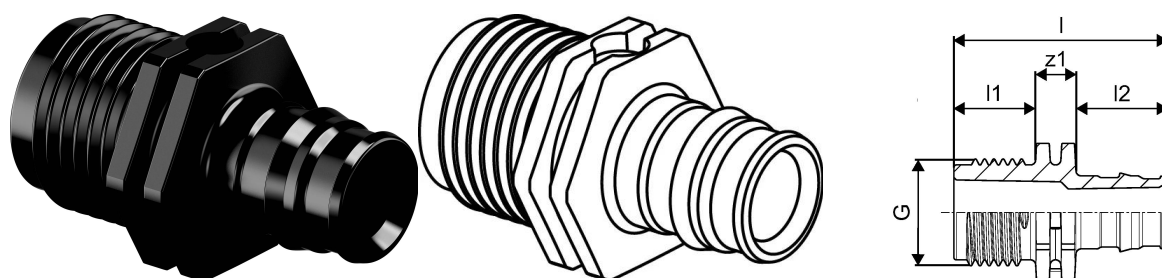

Uronor Q&E преход мъжка резба PPSU 16-G1/2"MT

1008661

Относно Uronor Q&E преход мъжка резба PPSU

Спецификация

- Q&E фитинги и пръстени за тръби Uronor Rex
- металните фитинги са изработени от висококачествен месинг
- пластмасовите фитинги са изработени от полифенилсулфон
- Q&E пръстените се поръчват отделно, освен ако не е упоменато друго

Приложение

- ако не е посочено друго:
- мъжки и женски резби съгласно EN 10226-1

Uonor Q&E преход мъжка резба PPSU 16-G1/2"MT

1008661

Техническа информация

Item no EAN	6414907054006
Item no GTIN	06414907054006
Item no VVS	045275016
RSK no.	1899636
Item no LVI	2072538
Мерна единица	бр
дължина_L	42 mm
дължина_L1	16 mm
дължина_L2	18 mm
Количество на опаковката 1	5
Количество на опаковката 3	90
Количество на опаковката 4	10080
Packaging GTIN PL1	06414905252725
Packaging GTIN PL3	06414905671878
Packaging GTIN PL4	06414905671885
Item Unit Length	43
Item Unit Height	18
Item Unit Weight	0,010
Item Unit Width	18