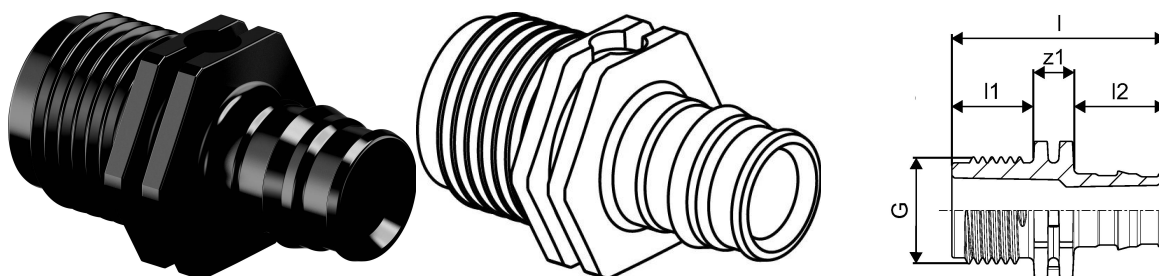

Uronor Q&E преход мъжка резба PPSU 16-G1/2"MT

1008661

Относно Uronor Q&E преход мъжка резба PPSU

Спецификация

- Q&E фитинги и пръстени за тръби Uronor Rex
- металните фитинги са изработени от висококачествен месинг
- пластмасовите фитинги са изработени от полифенилсулфон
- Q&E пръстените се поръчват отделно, освен ако не е упоменато друго

Приложение

- ако не е посочено друго:
- мъжки и женски резби съгласно EN 10226-1

Uonor Q&E преход мъжка резба PPSU 16-G1/2"MT

1008661

Техническа информация

Item no EAN	6414907054006
Item no GTIN	06414907054006
Item no VVS	045275016
RSK no.	1899636
Item no LVI	2072538
Мерна единица	бр
дължина_L	42 mm
дължина_L1	16 mm
дължина_L2	18 mm
Количество на опаковката 1	5
Количество на опаковката 3	90
Количество на опаковката 4	10080
Packaging GTIN PL1	06414905252725
Packaging GTIN PL3	06414905671878
Packaging GTIN PL4	06414905671885
Item Unit Length	43
Item Unit Height	18
Item Unit Weight	0,010
Item Unit Width	18